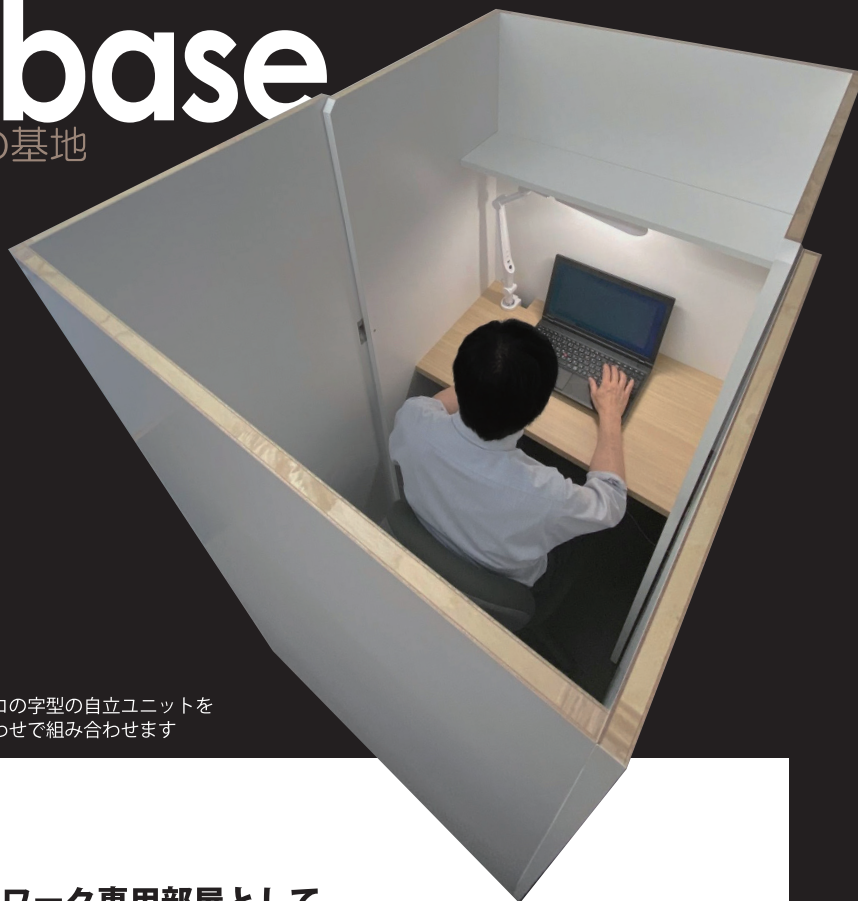

# プライベートブース

# my base

私の基地

使用時はコの字型の自立ユニットを  
向かい合わせて組み合せてます

収納時は壁を押し込みます

壁を収納し開放スペースとして使う事も

## テレワーク専用部屋として

自宅に居ながら居住スペースと切り離し、集中できる個室として利用できます。テレビ会議では生活感を映り込ませることなく安心して参加いただけます。

## 趣味に没頭する

壁で囲われているので周りからの視線やペットの侵入を防ぎながら、時間を忘れて自分の世界に閉じこもることができます。